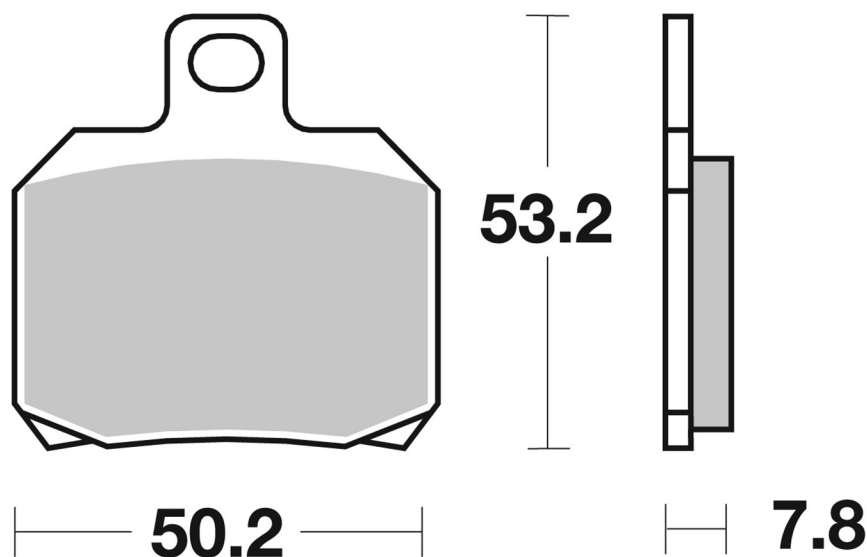

5. juli 2018

157 HF

SBS ref. #	Available compounds
157 HF	CT • HF • MS

						RECOMMENDED	
							
	APRILIA	RS	50		2006 - 2011	157 HF	105 HF
	CPI		50	GTR	2003 - 2009	157 HF	123 HF
	DERBI		125	Senda DRD SM	2010 - 2014	157 HF	203 HF
	DERBI		50	Senda DRD Pro SM	2005 - 2011	157 HF	167 HF
	PEUGEOT		50	CityStar	2014 - 2016	157 HF	177 HF
	PEUGEOT		50	Speedfight 3 (LC)	2010 - 2016	157 HF	200 HF
	PEUGEOT		50	Speedfight 3 RS (LC)	2010 - 2016	157 HF	200 HF
	PEUGEOT		50	Speedfight 4 (LC)	2015 - 2016	157 HF	200 HF
	RIEJU		50	Tango	2008 - 2012	157 HF	105 HF
	RIEJU	MRT	50	Pro	2009 - 2014	157 HF	157 HF
	RIEJU	MRT	50	Pro Supermotard	2009 - 2017	157 HF	157 HF
	RIEJU	SMX	50	Pro	2008 - 2009	157 HF	105 HF