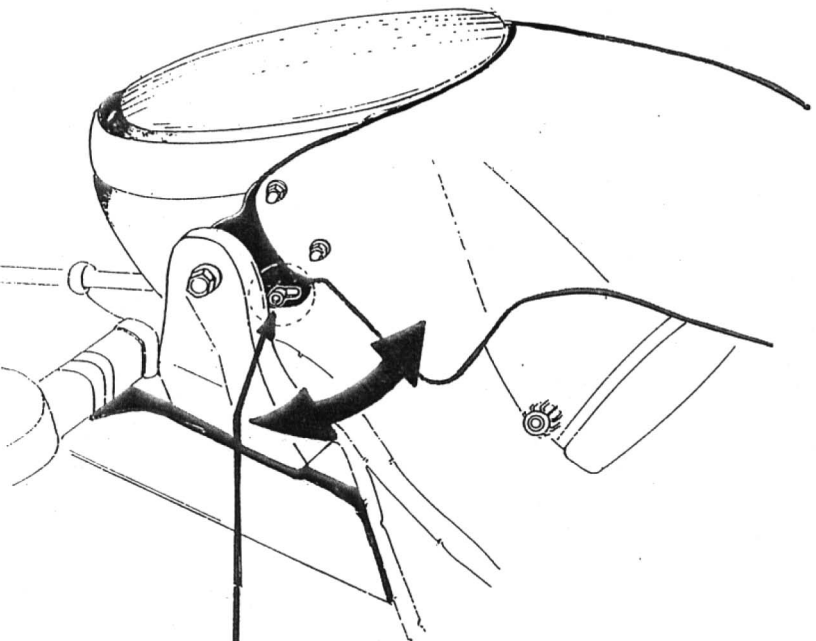

KA200

PARABREZZA UNIVERSALE
UNIVERSAL WINDSCREEN
PARE-BRISE UNIVERSEL
UNIVERSEL WINDSHILDE
PARABRISAS UNIVERSAL

ISTRUZIONI DI MONTAGGIO / MOUNTING INSTRUCTIONS
BAUENLEITUNG / INSTRUCTIONS DE MONTAGE

N°	DESCRIZIONE DEL KIT (KIT DESCRIPTION) (BESCHREIBUNG DES BEFESTIGUNGSKIT'S)	QUANTITA' (QUANTITE) (QUANTITÄT)
1	AIRSTARS AIRSTAR FAHRBRISSE	1
2	PIASTRINA INOX (1dx 1 sx) INOX PLATE PLATINE EN INOX EDELSTAHLPLATE	2
3	GOMMA RUBBER CAOUTCHOUC GUMMI	2
4	RONDELLA Ø 6 IN INOX WASHER Ø 6 RONDELLE Ø 6 UNTERLEGSCHEIBE	2
5	RONDELLA SPECIALE SPECIAL WASHER RONDELLE SPECIALE SPEZIALUNTERLEGSCHEIBE	4
6	VITE TPCEI M 6 X 18 INOX SCREW M 6 X 18 VIS M 6 X 18	4
7	DADO M 6 AUTOBLOC. RIBAS. inox NUT M 6 ECROU M 6 SCHRAUBENMUTTER	2
8	BUSSOLA INOX Ø 13 X 8 AXLE BOX Ø 13 X 8 RONDELLE SPECIALE DE SEPARATION Ø 13 X 8 EDELSTAHLBUCHSE Ø 13 X 8	2
9	VITE TCEI M 6 X 10 INOX SCREW M 6 X 10 VIS M 6 X 10 SCHRAUBE M 6 X 10	2
10	TAPPO COPRIVITE NERO COVER SCREWCAP BOUCHON COUVERE VIS SCHRAUBENSTOPSEL	2
11	RONDELLA IN GOMMA Ø16 FORO 6 RUBBER WASHER Ø 16 RONDELLE EN CAOUTCHOUC	4
12	DADO M6 CIECO INOX BLIND NUT M 6 NUT AVEUGLE M 6 BLINDMUTTER	4
13	VITE ORIGINALE ORIGINAL SCREW VIS ORIGINALE ORIGINALE SCHRAUBE	-
14	RONDELLA Ø6x16 IN INOX WASHER RONDELLE UNTERLEGSCHEIBE	4

- VITE BLOCCAGGIO
INCLINAZIONE
- INCLINATION
BLOCKING SCREW
- VIS POUR LE BLOCAGE
DE L'INCLINAISON
- SCHRAUBE ZUR EINSTELLUNG
DES NEIGUNGSWINKELS

KA200

PARABREZZA UNIVERSALE
UNIVERSAL WINDSCREEN
PARÉ-BRISE UNIVERSEL
UNIVERSEL WINDSHILDE
PARABRISAS UNIVERSAL