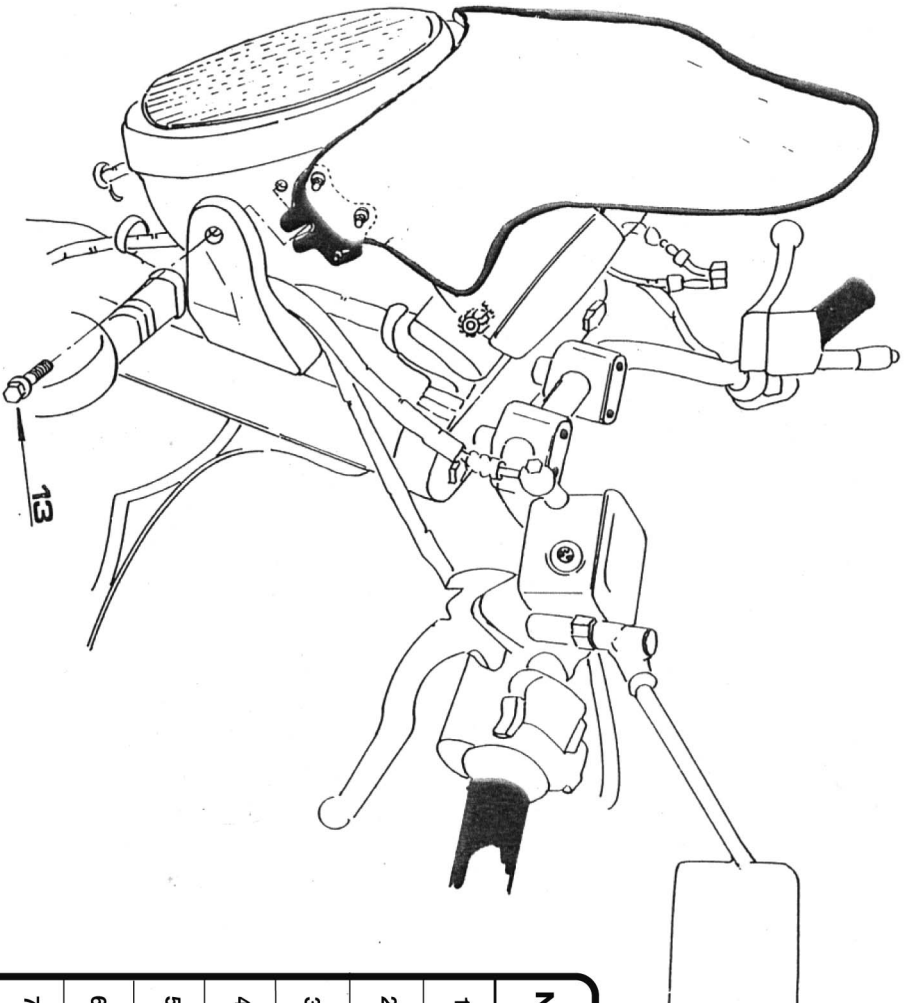

KA200

PARABREZZA UNIVERSALE
UNIVERSAL WINDSCREEN
PARE-BRISE UNIVERSEL
UNIVERSEL WINDSHILDE
PARABRISAS UNIVERSAL

ISTRUZIONI DI MONTAGGIO / MOUNTING INSTRUCTIONS
BAUENLEITUNG / INSTRUCTIONS DE MONTAGE

N°	DESCRIZIONE DEL KIT (KIT DESCRIPTION) (BESCHREIBUNG DES BEFESTIGUNGSKIT'S)	QUANTITA' (QUANTITE) (QUANTITÄT)
1	AIRSTARS AIRSTAR FAHRBRISSE	1
2	PIASTRINA INOX (1dx 1 sx) INOX PLATE PLATINE EN INOX EDELSTAHLPLATE	2
3	GOMMA RUBBER CAOUTCHOUC GUMMI	2
4	RONDELLA Ø 6 IN INOX WASHER Ø 6 RONDELLE Ø 6 UNTERLEGSCHEIBE	2
5	RONDELLA SPECIALE SPECIAL WASHER RONDELLE SPECIALE SPEZIALUNTERLEGSCHEIBE	4
6	VITE TPCEI M 6 X 18 INOX SCREW M 6 X 18 VIS M 6 X 18	4
7	DADO M 6 AUTOBLOC. RIBAS. inox NUT M 6 ECROU M 6 SCHRAUBENMUTTER	2
8	BUSSOLA INOX Ø 13 X 8 AXLE BOX Ø 13 X 8 RONDELLE SPECIALE DE SEPARATION Ø 13 X 8 EDELSTAHLBUCHSE Ø 13 X 8	2
9	VITE TCEI M 6 X 10 INOX SCREW M 6 X 10 VIS M 6 X 10 SCHRAUBE M 6 X 10	2
10	TAPPO COPRIVITE NERO COVER SCREWCAP BOUCHON COUVERE VIS SCHRAUBENSTOPSEL	2
11	RONDELLA IN GOMMA Ø16 FORO 6 RUBBER WASHER Ø 16 RONDELLE EN CAOUTCHOUC	4
12	DADO M6 CIECO INOX BLIND NUT M 6 NUT AVEUGLE M 6 BLINDMUTTER	4
13	VITE ORIGINALE ORIGINAL SCREW VIS ORIGINALE ORIGINALE SCHRAUBE	-
14	RONDELLA Ø6x16 IN INOX WASHER RONDELLE UNTERLEGSCHEIBE	4

- VITE BLOCCAGGIO
INCLINAZIONE
- INCLINATION
BLOCKING SCREW
- VIS POUR LE BLOCAGE
DE L'INCLINAISON
- SCHRAUBE ZUR EINSTELLUNG
DES NEIGUNGSWINKELS

KA200

PARABREZZA UNIVERSALE
UNIVERSAL WINDSCREEN
PARÉ-BRISE UNIVERSEL
UNIVERSEL WINDSHILDE
PARABRISAS UNIVERSAL