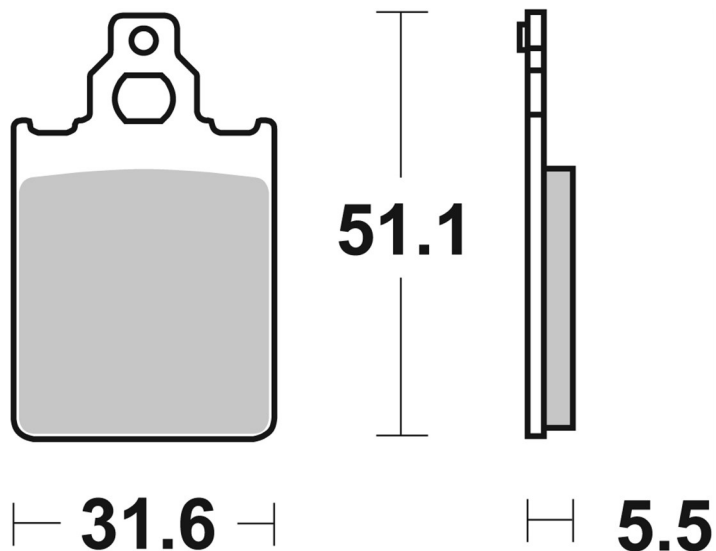

4. juli 2018

117 HF

SBS ref. #	Available compounds
117 HF	CT • HF

APRILIA	SR 50	Replica	1994 - 1996
CAGIVA	80	City	1993 - 1995
ITALJET	50	Formula	1994 - 2000
ITALJET	80	Formula	1994 - 1997
PIAGGIO VESPA	50	Quartz	1992 - 1996
PIAGGIO VESPA	80	Skipper	1993 - 1995