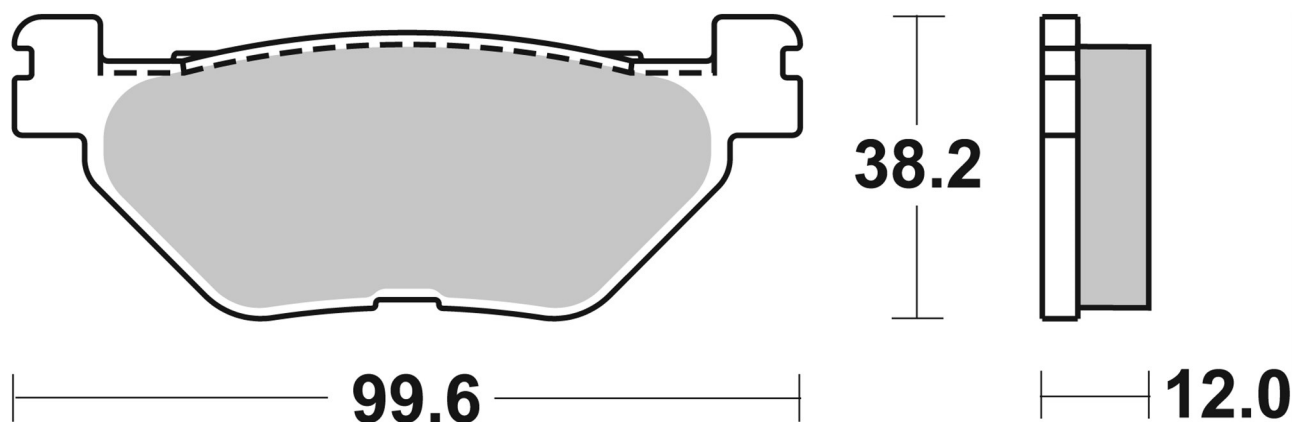

15. oktober 2018

169 MS

SBS ref. #	Available compounds
169 MS	CT • HF • HM • MS

					RECOMMENDED	
						
	YAMAHA	250	Morphus	2006 - 2006	169 MS	170 MS
	YAMAHA	XP 500	TMAX	2001 - 2003	169 MS	170 MS
	YAMAHA	XP 530	TMAX	2012 - 2018	169 MS	198 MS
	YAMAHA	XP 530	TMAX DX	2017 - 2018	169 MS	198 MS
	YAMAHA	XP 530	TMAX Iron Max	2015 - 2018	169 MS	198 MS
	YAMAHA	XP 530	TMAX SX	2017 - 2018	169 MS	198 MS